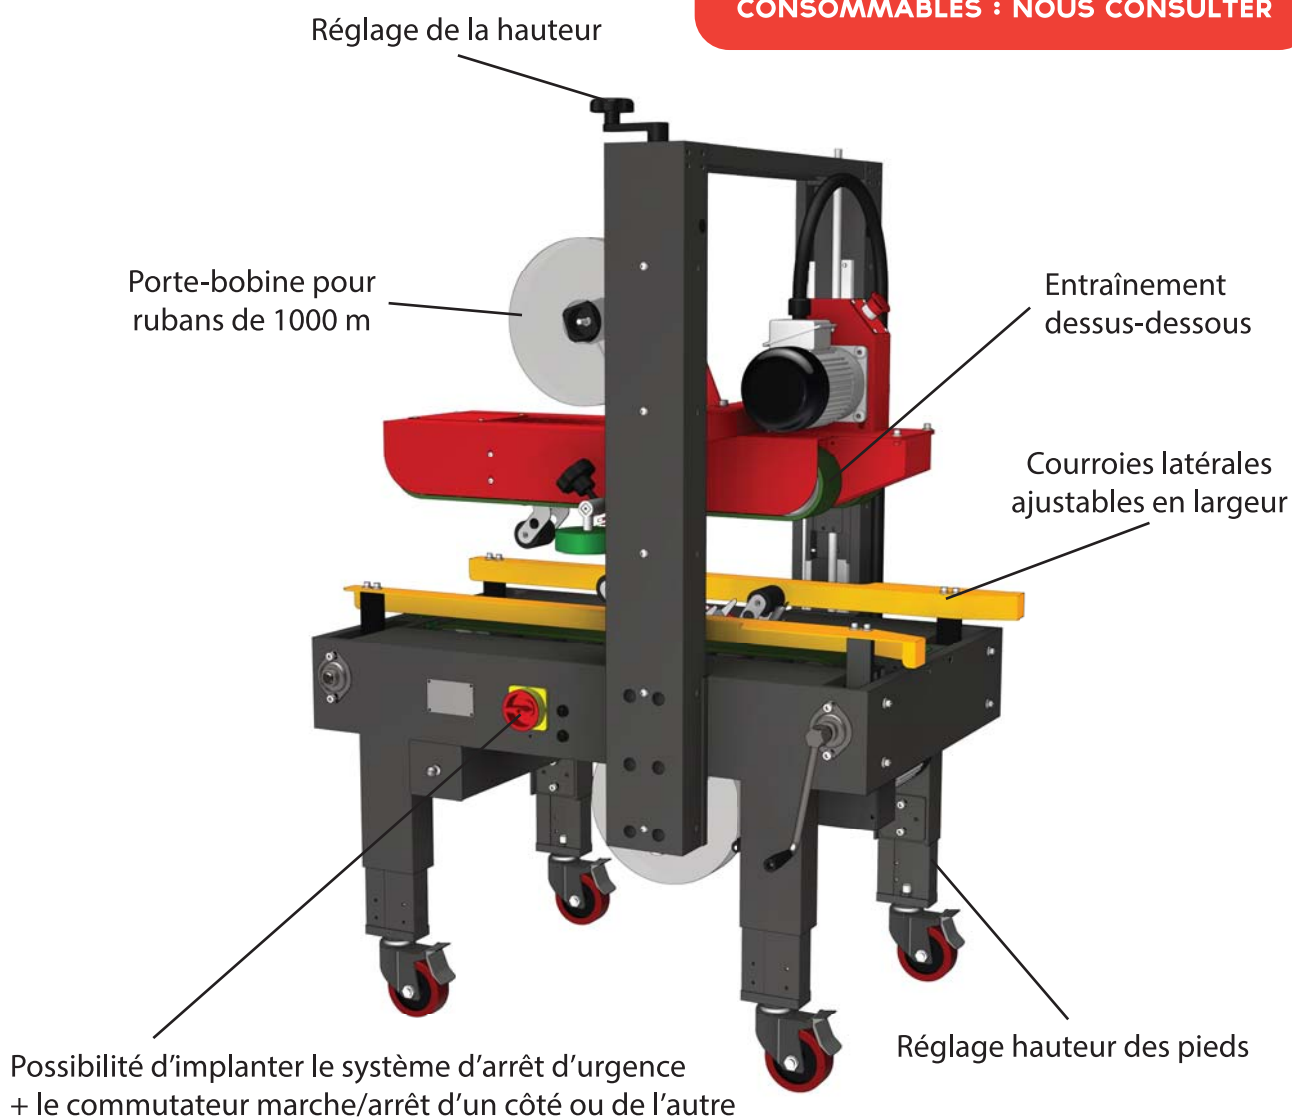

MACHINE À POSER L'ADHÉSIF

PW-552TB

Options :

- Interruption automatique au bout de 60 secondes
- Convoyeur extensible
- Structure en Inox 304
- Largeur bande adhésive 3" (75 mm)

- * INVERSION DES COMMANDES DES 2 COTÉS
- * ENTRAINEMENT DES PRODUITS PAR COURROIES LATÉRALES AVEC RABAT PLIABLE

CONSOMMABLES : NOUS CONSULTER

Modèle	PW-552TB	
Cadence	m / min	20
Dimensions carton mini (L x l x h)	mm	150 x 200 x 120
Dimensions carton maxi (L x l x h)	mm	∞ x 500 x 500
Dimensions machine (L x l x h)	mm	1044 x 779 x 1569 / 1764
Cadence (caisses / h)		500 / 800
Alimentation	V	220 Mono
Poids	kg	134