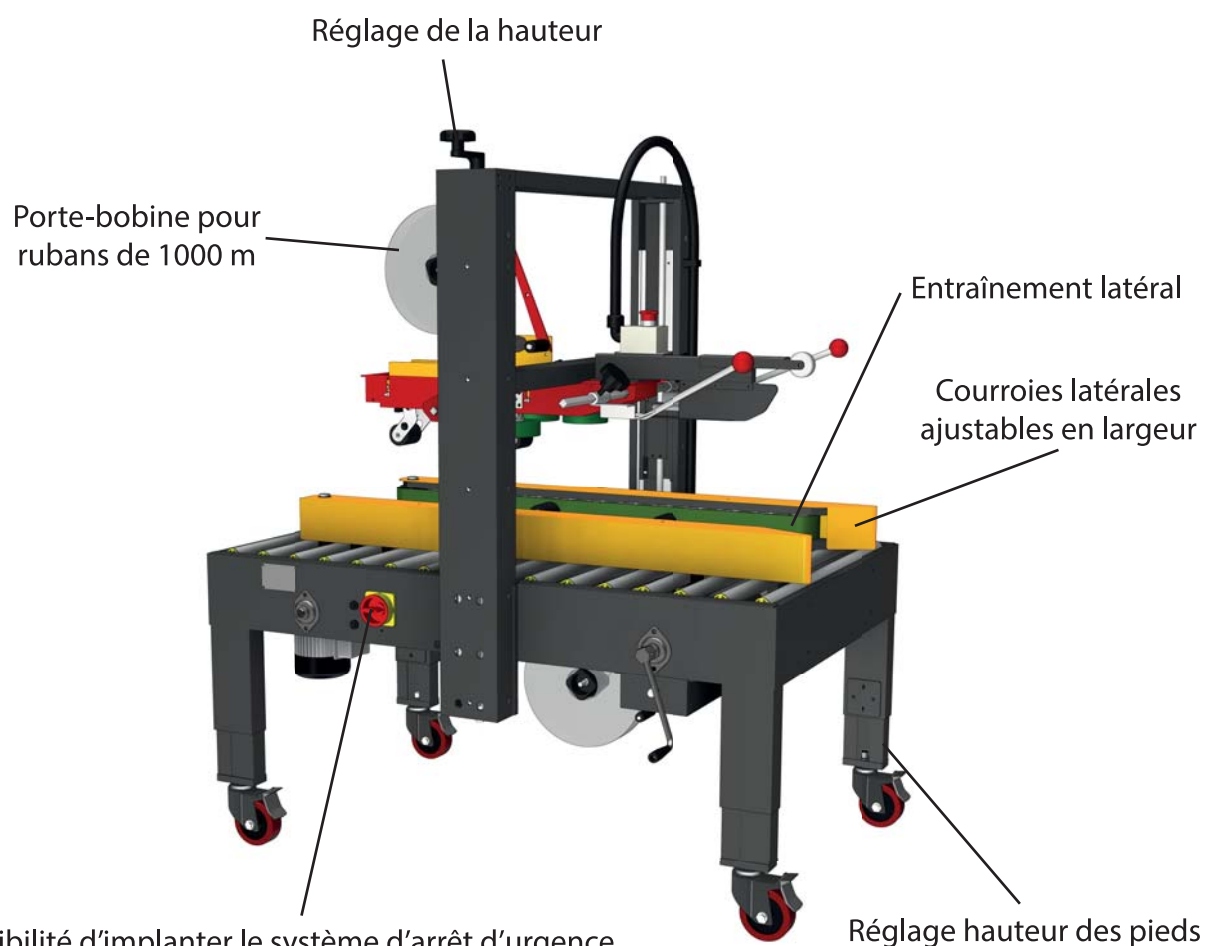

MACHINE À POSER L'ADHÉSIF

PW-553SF

GARANTIE
100%
QUALITÉ PREMIUM

Options :

- Interruption automatique au bout de 60 secondes
- Convoyeur extensible
- Structure en Inox 304
- Largeur bande adhésive maxi 75 mm

- * INVERSION DES COMMANDES DES 2 COTÉS
- * ENTRAÎNEMENT DES PRODUITS PAR COURROIES LATÉRALES AVEC RABAT PLIABLE

Modèle		PW-553SF
Cadence	m / min	20
Dimensions carton mini (L x l x h)	mm	150 x 120 x 85
Dimensions carton maxi (L x l x h)	mm	∞ x 500 x 500
Dimensions machine (L x l x h)	mm	1280 x 964 x 1396 / 1761
Cadence (caisses / h)		500 / 800
Alimentation	V	220 Mono
Poids	kg	140