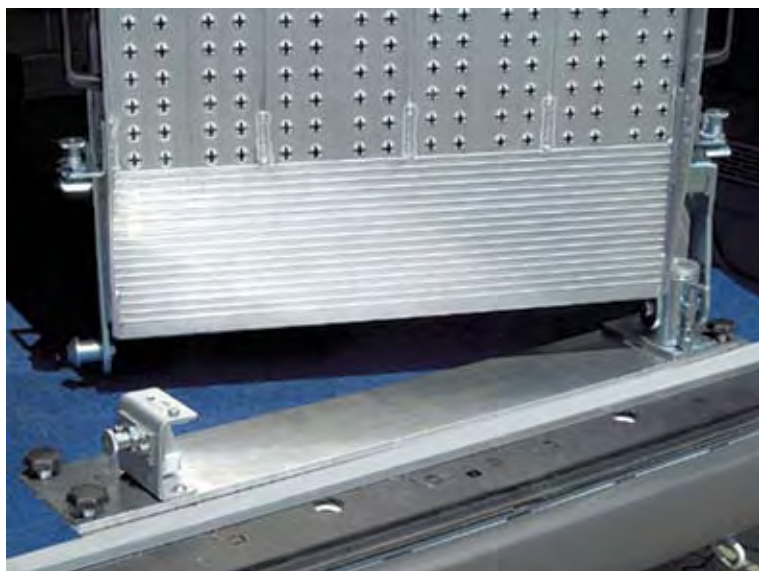

Rampes repliables en aluminium, pour fourgons & V.U.L.

■ Type RRD

Modèle polyvalent permettant une orientation à 180°. Particulièrement étudié pour répondre aux demandes d'accès à l'intérieur du véhicule avec ou sans rampe, ce modèle peut être orientée vers l'intérieur ou vers l'extérieur grâce à son pivot latéral situé côté droit (derrière le passager).

Un avantage lorsqu'il convient d'accéder à l'intérieur du véhicule sans déplier la rampe.

Options possibles :

- Pivot côté gauche (derrière le conducteur).
- Loquet de verrouillage intérieur.
- Capacité 1000 kg.

Rampes repliables en aluminium, pour fourgons & V.U.L.

Type RRD

Vérification des points sensibles de l'environnement de la rampe, voir page 12.

Poignée de verrouillage

Orientation à 180°

Cette rampe en aluminium est montée sur un pivot permettant de l'orienter vers l'intérieur ou l'extérieur. Cela permet de faciliter l'accès lorsque la rampe n'est pas utilisée.